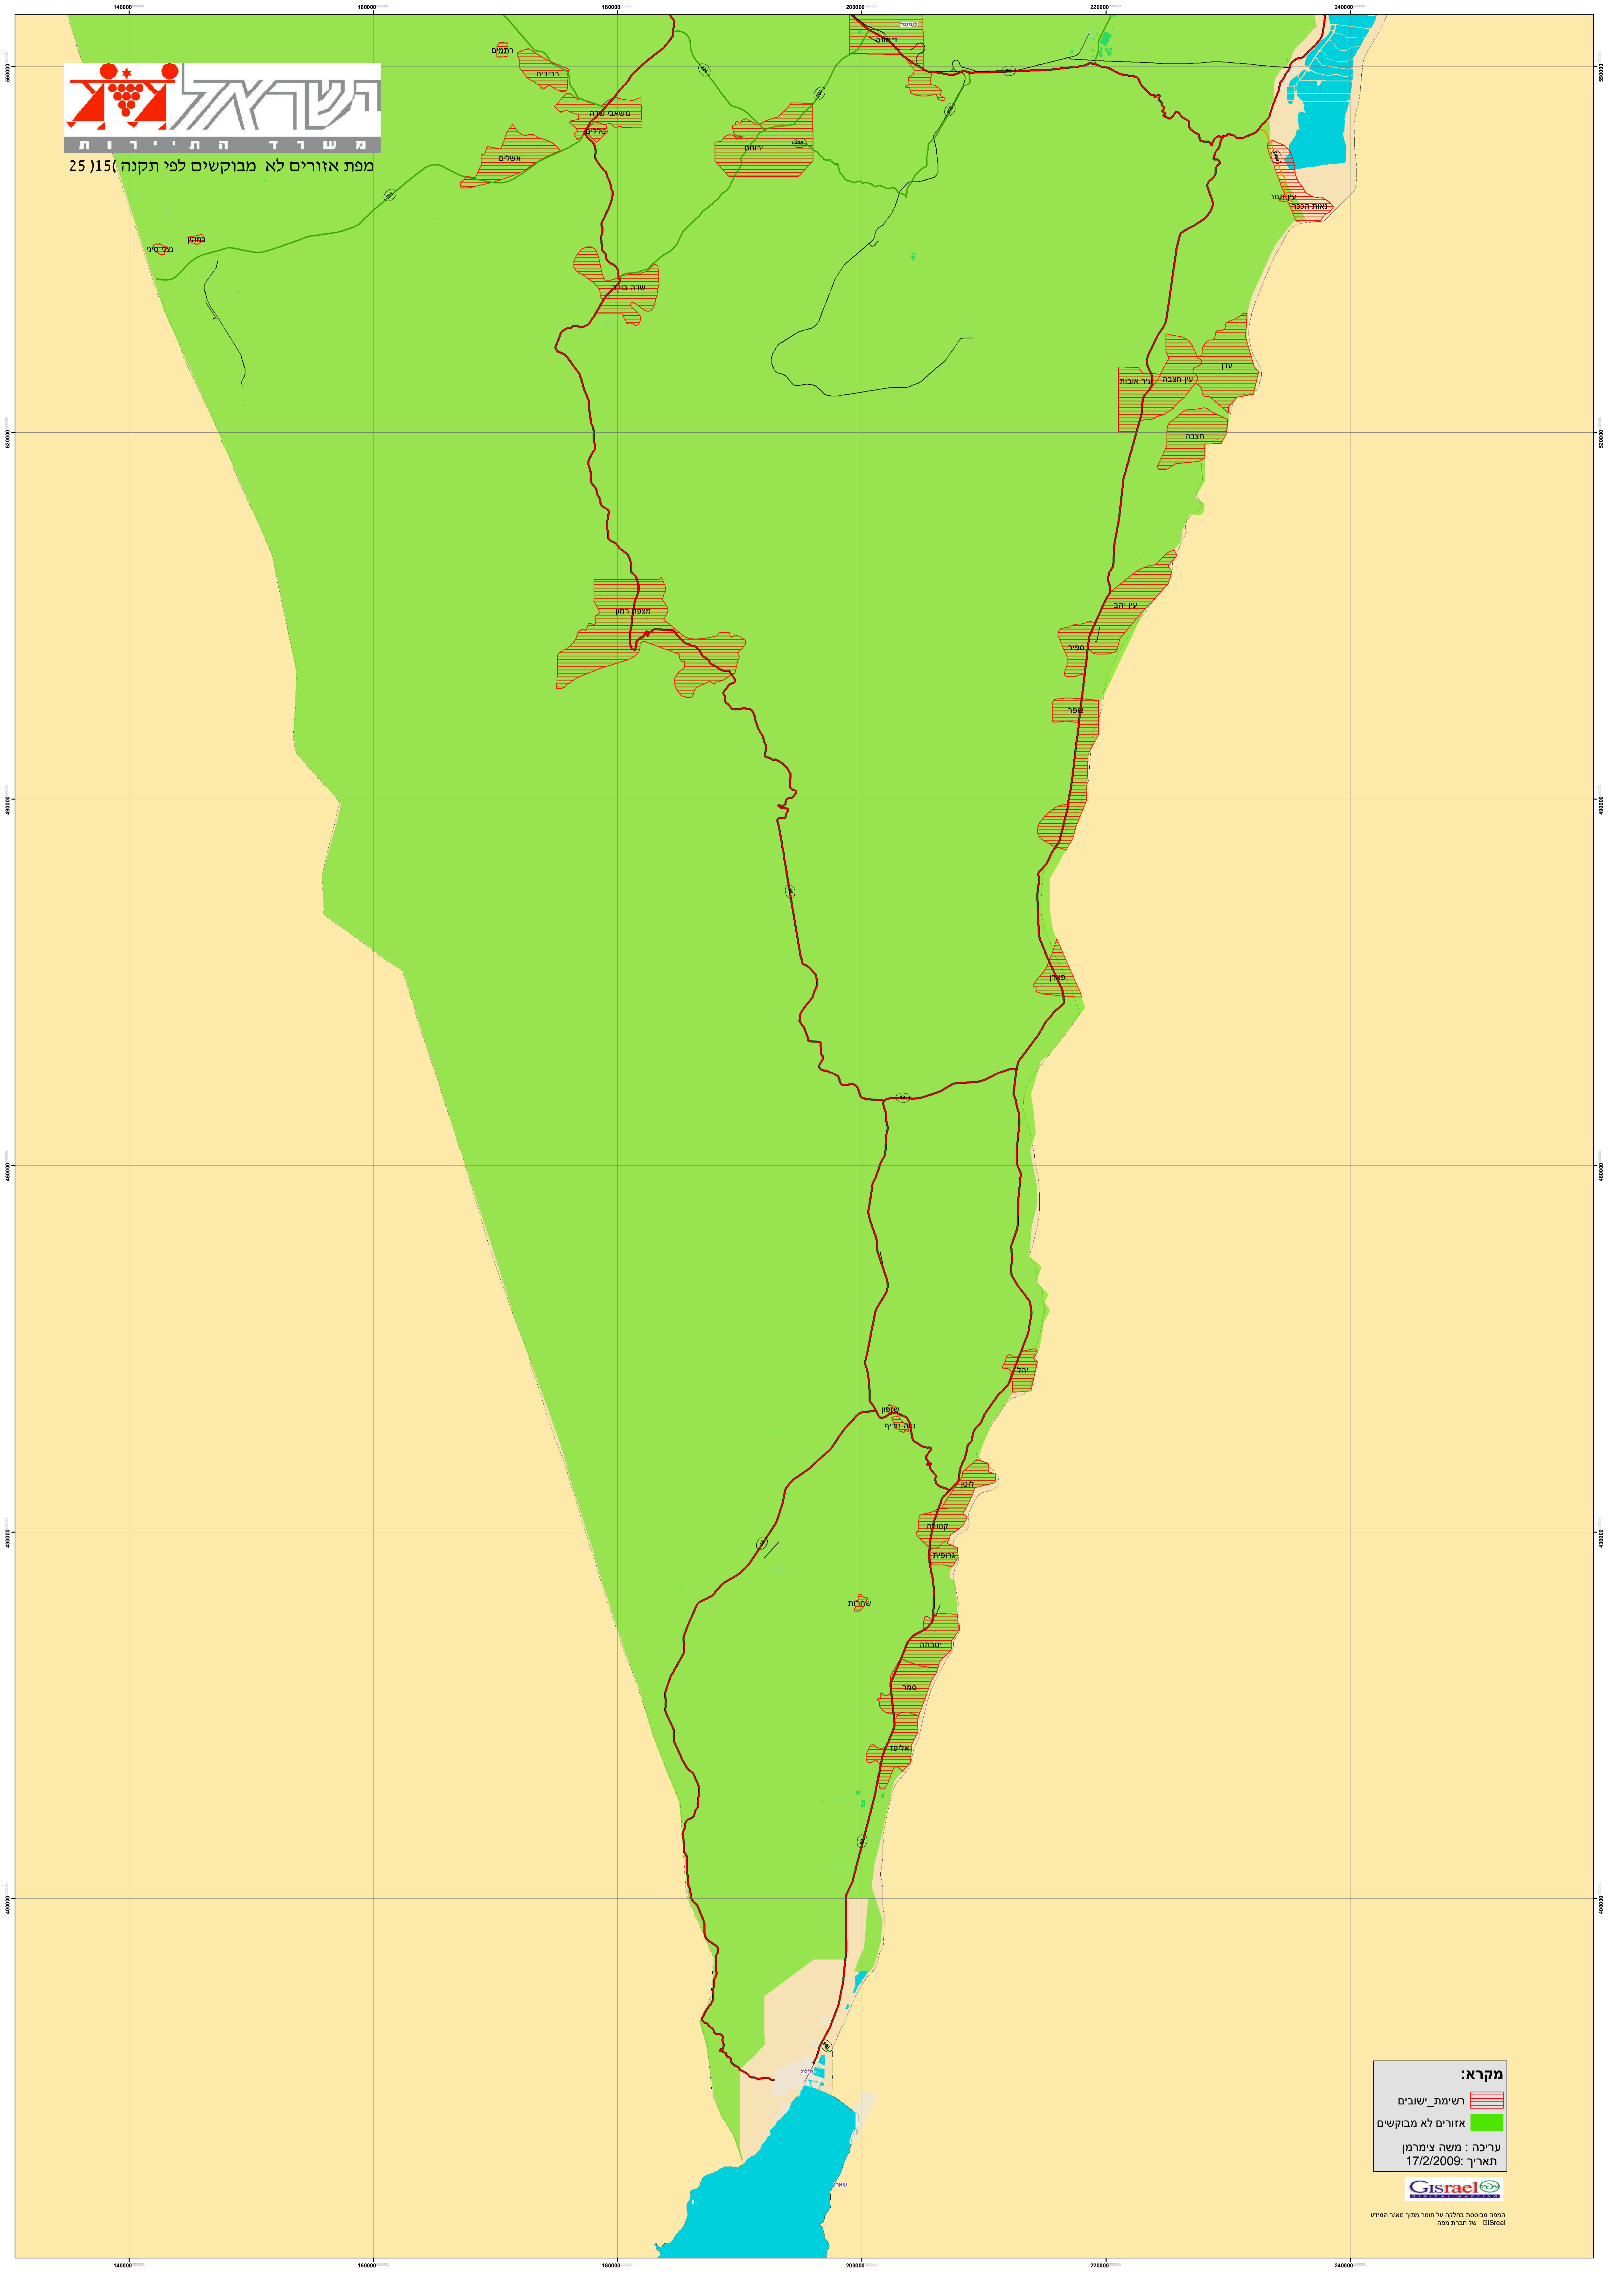

מפת אזורים לא מבוקשים לפי תקנה 15(25)

מקרא:
רשימת ישובים
אזורים לא מבוקשים
עריכה : משה צ'מרמן
תאריך: 17/2/2009